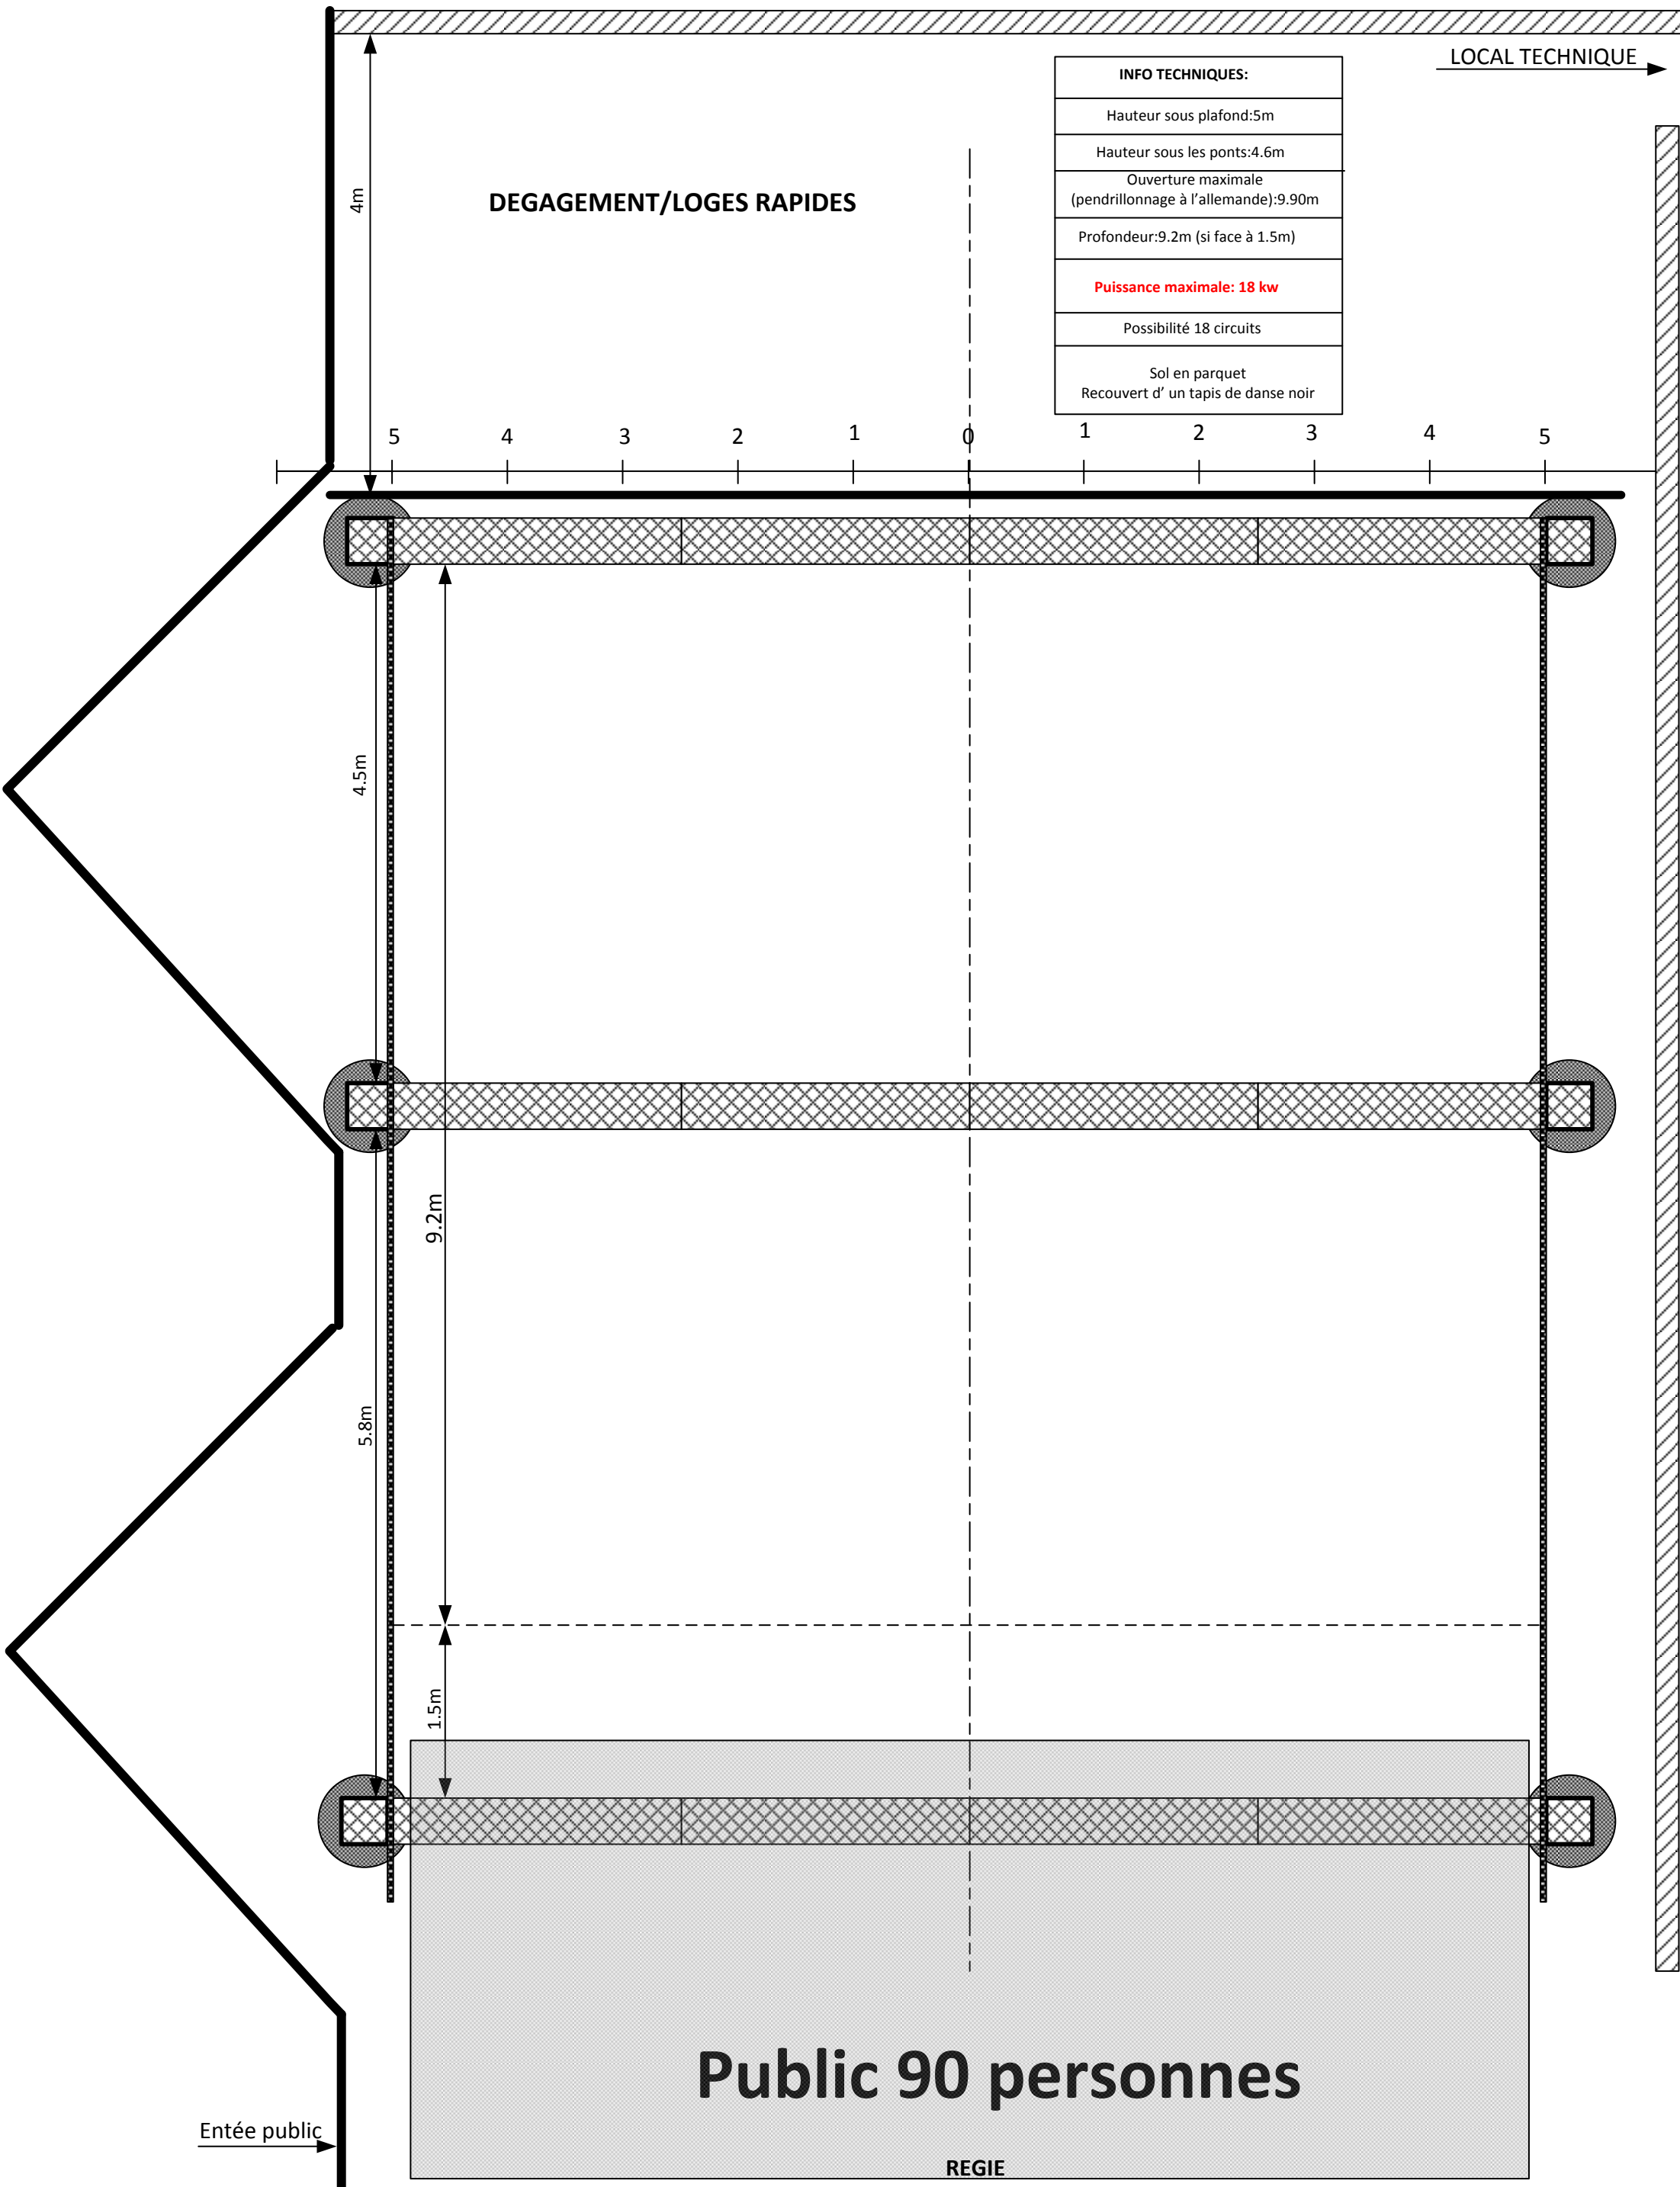

LOCAL TECHNIQUE →

<b>INFO TECHNIQUES:</b>
Hauteur sous plafond:5m
Hauteur sous les ponts:4.6m
Ouverture maximale (pendrillonnage à l'allemande):9.90m
Profondeur:9.2m (si face à 1.5m)
<b>Puissance maximale: 18 kw</b>
Possibilité 18 circuits
Sol en parquet Recouvert d' un tapis de danse noir

**DEGAGEMENT/LOGES RAPIDES**

**Public 90 personnes**

**REGIE**

Entée public →

4m

4.5m

9.2m

1.5m

5.8m

5 4 3 2 1 0 1 2 3 4 5